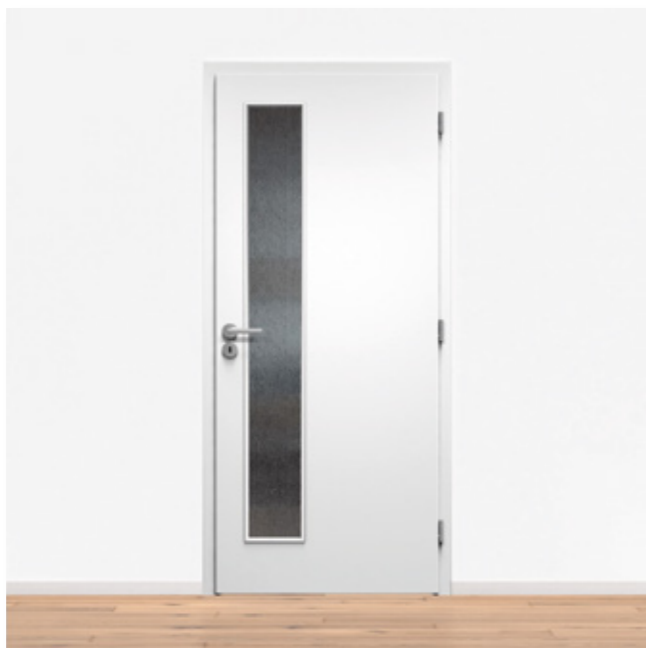

Koupelny

Sprchový kout

SPRCHOVÉ DVEŘE
100 / 120 cm
SAT Project,
SIKOTEXD100CRT /
SIKOTEXD120CRT

SPRCHOVÁ VANIČKA obdélníková
litý mramor, 100x90/80 / 120x90/80 cm,
SAT Limnew, LIMNEW10090 / LIMNEW12090

MADLO
chrom,
SAT Project,
SIKOMADLO2

SPRCHOVÝ SET
chrom, 60 cm,
SAT Project,
SATSS33

SPRCHOVÁ BATERIE
bez sprchového setu,
chrom, 150 mm
SAT Project, SATBSPRO268

Toaleta

WC

ALCA plastové tlačítko
hranaté bílé,
Alcaplast, M570

ZÁVĚSNÉ WC
rim-ex, 53 cm, včetně sedátka
Brevis, SATBRE011RREXP

Interiér

Dveře

INTERIÉROVÉ DVEŘE
komfort plně,
bílá perla, falcové,
cpl, výška dveří 2100 mm

INTERIÉROVÉ DVEŘE
komfort prosklené,
bílá perla, falcové,
cpl, výška dveří 2100 mm

Podlahy

Laminátová podlaha

DUB
Nord přírodní
EPL208